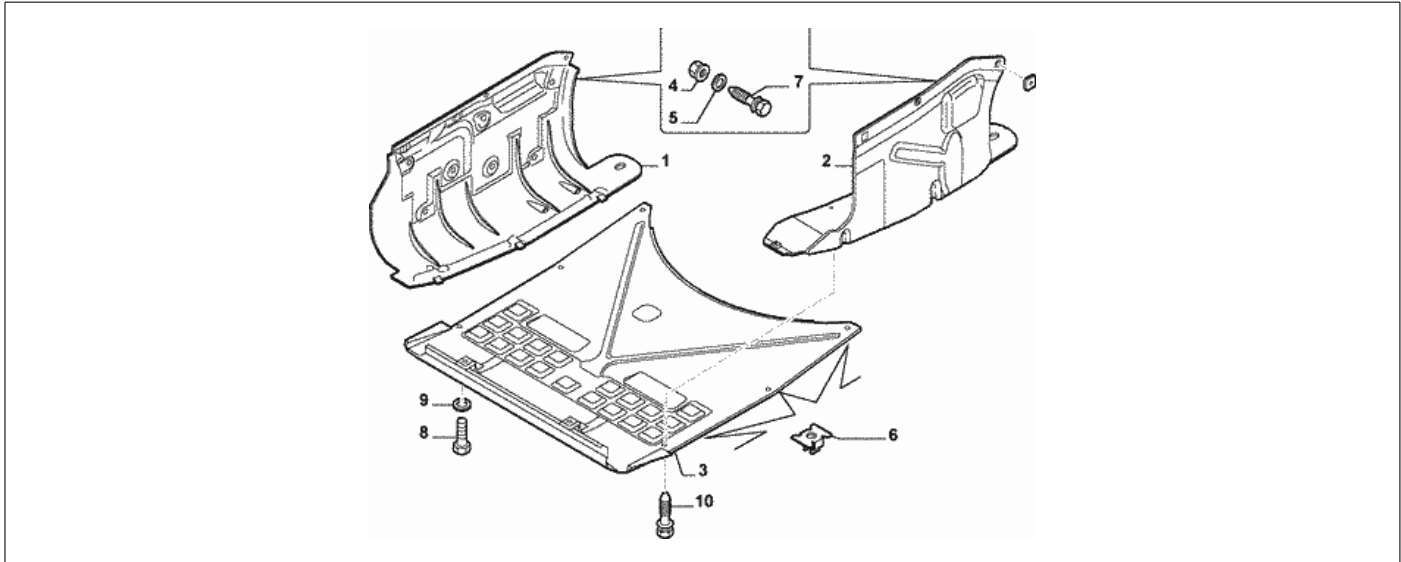

Catalogue print

Catalogue:	2C - STILO BZ/DS (2001-2003)
Category:	381 - TOW AND GUARDS
Subcategory:	38115/00 - FRAME GUARDS
Subgr. val.:	

Prod. Code	Fur. descr.	Compatibility	Modif.	Qty	Notes	Col.	Recondit.
1. PROTECTION							
46845228	DS		C7528	01			
51739366			D7528	01			
2. PROTECTION							
46760165		M1 ,M10 ,M20	C7528	01			
46760166	SN	M40 ,M50	C7528	01			
46760167		M30	C7528	01			
51739367		M1 ,M10 ,M20	D7528	01			
51739368		M40 ,M50	D7528	01			
51739369		M30	D7528	01			
3. PROTECTION							
46760169		M40 ,M50	C7528	01			
51718452		M1 ,M10 ,M20 ,M30	C7528	01			
51739363		M40 ,M50	D7528	01			
51739364		M1 ,M10 ,M20 ,M30	D7528	01			
4. RIVET							
15624411	M6X16			02			
5. CUP							
7628401				02			
6. PAD							
46808348				06			
7. SCREW AND WASHERASSY							
11612624	M6X20			08			
8. SCREW							
15532477				04			
9. PLANE WASHER							
12624101				04			
10. SCREW AND WASHERASSY							
11612624	M6X20			02			