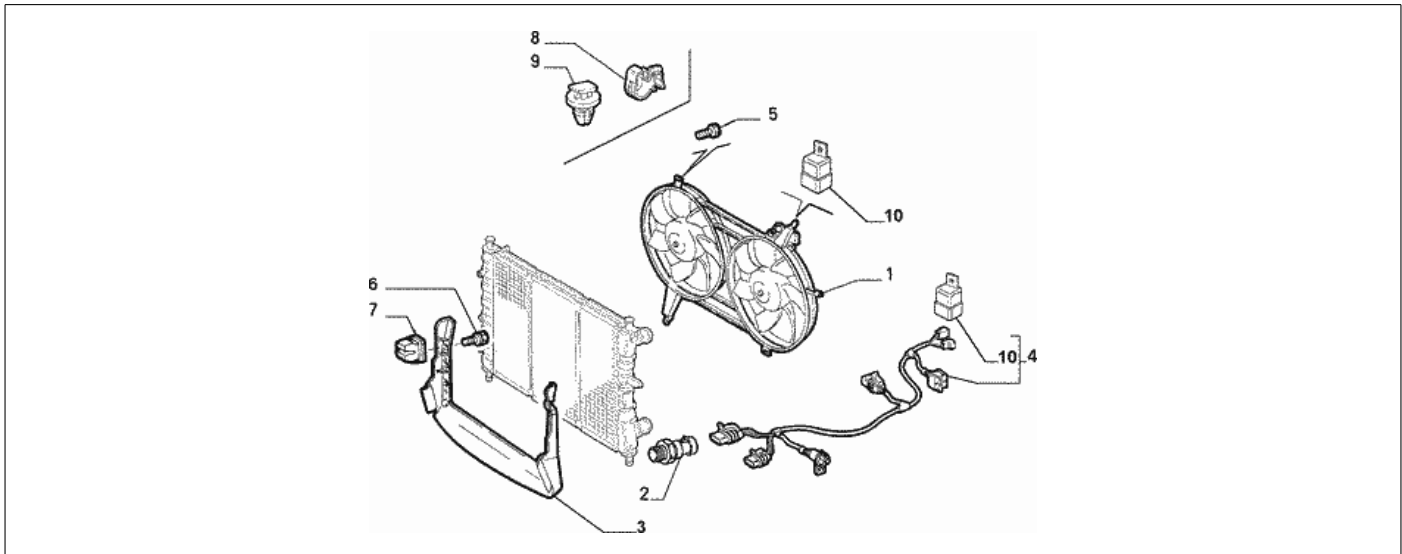

Katalogdruck

Katalog:	1L - BRAVO G.98 BZ/DS (1998-2001)
Gruppe:	104 - MOTORKEUHLUNG
Untergruppe:	10409/09 - LUEFTER UND LUEFTERANTRIEB
gült.Untergruppe:	E025(M21 ,M25 ,M26)
	M21 - 1910 TD (100 CV); M25 - 1910 JTD CF2 (105 CV); M26 - 1910 JTD CF3; E025 - KLIMAGERAT;

Teilenr.	Zus.Beschr.	Vereinbarkeit	Abänd.	Q.tät	Anmerk.	Farbe	AT-Teilenr.
1. ELEKTR.LUEFTER							
46550446				01			
2. SCHALTER							
7738582		M21		01			
3. LEITBLECH							
46547100			C3805	01			
46532520			D3805	01			
4. LEITUNG							
46550456	COMPL	M21		01			
5. SCHRAUBE							
15699801				04			
6. SCHRAUBE							
7797817				06			
7. SPANNSTUECK							
14115980				06			
8. KLEMMSTUECK							
7642954				02			
9. LAGER							
46428681				03			
10. FERNSCHALTER							
46520438	30A/40A			01			

Legende

M21 - 1910 TD (100 CV);
 3805 - NEUER KONDENSATOR UND ZUGEHÖRIGE LUFTFUEHRUNG - DAT 03-2000 VET 4988662